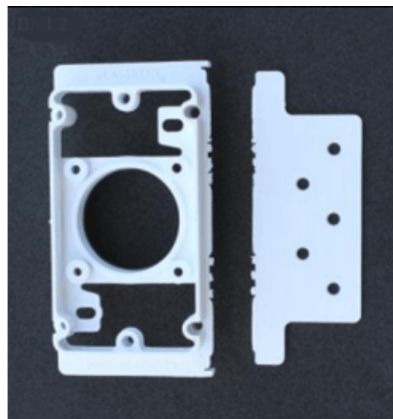

Informations

Spécifications techniques Ce que comprend ce kit

Options disponibles