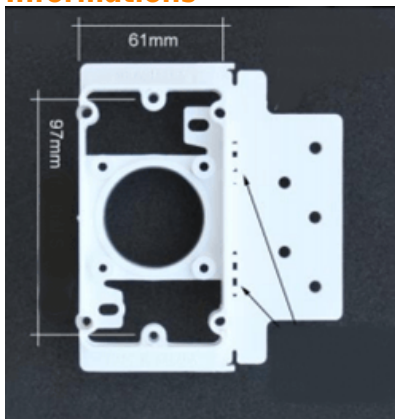

Informations

Spécifications techniques Ce que comprend ce kit

Options disponibles