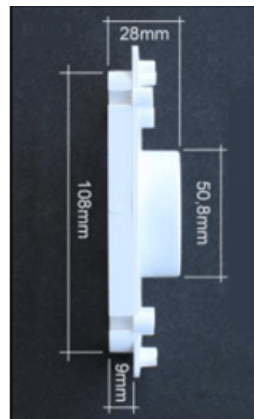

Informations

Spécifications techniques Ce que comprend ce kit

Options disponibles