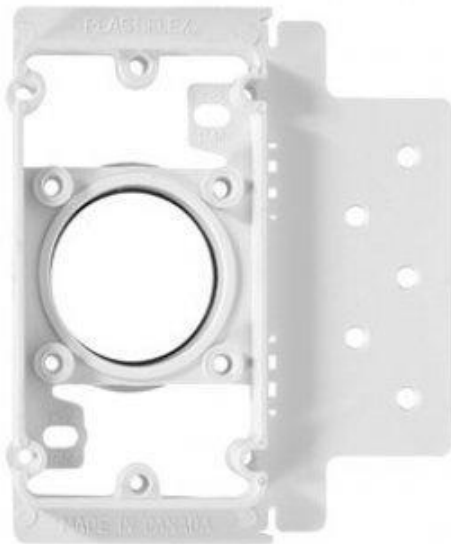

www.aspiration-husky-26-07.fr

Contreprise rectangle pour prise aspiration centralisée

ref. LF2

Contreprise rectangle pour aspiration centralisée

Indispensable pour installer votre prise d'aspiration de forme rectangulaire.